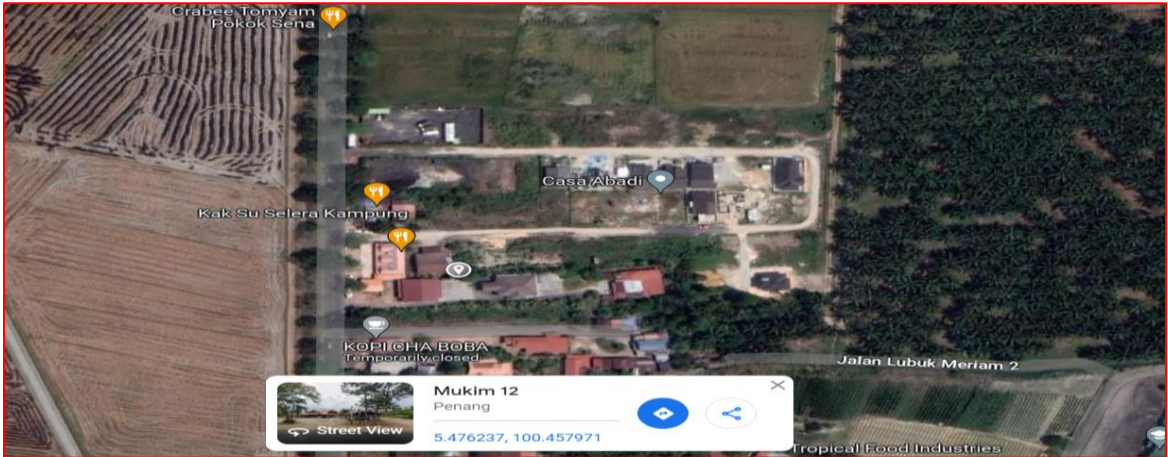

KERJA PEMBINAAN LONGKANG DI ATAS LOT 2626,21298,21299 ,21300,21301,21303,7511 DAN 7513 MK 12 KAMPUNG LUBUK MERIAM KADUN PERMATANG BERANGAN

**KERJA PEMBINAAN LONGKANG DI ATAS LOT 2626,21298,21299
,21300,21301,21303,7511 DAN 7513 MK 12 KAMPUNG
LUBUK MERIAM KADUN PERMATANG BERANGAN**